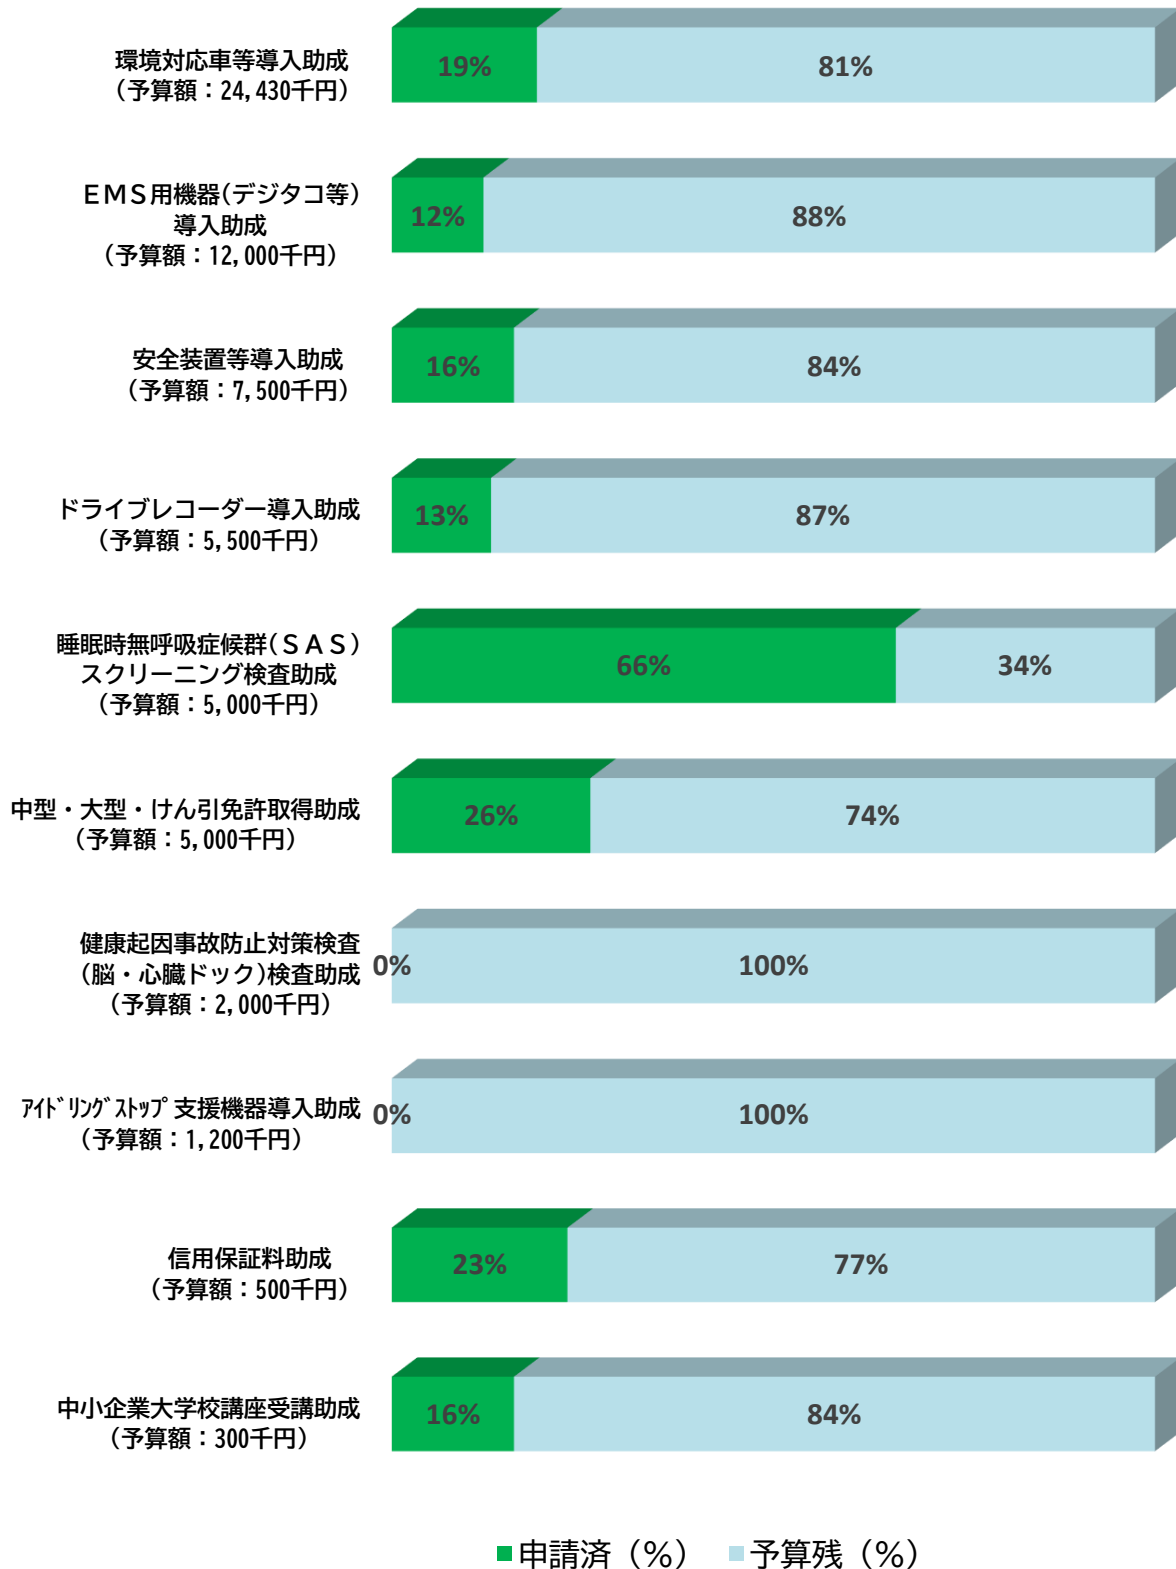

# 令和6年度助成事業申請状況 (令和6年7月25日現在)

※予算額に達した場合には、助成期間内であっても申請受付を終了します。  
なお、要綱・申請様式につきましては、当協会ホームページに掲載しております。